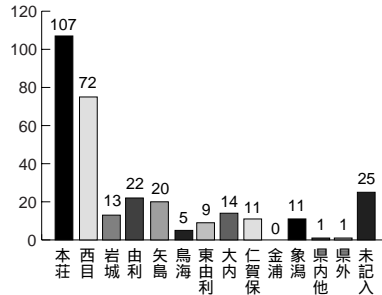

開会式前の賑わい

うどん・そば

また会場内に設置した主なコーナーとして、山林所在地や現況の検索ができる「GPS・GIS」や、山の施業から庭木のことまで相談できる「林業相談」など専門的なコーナー。

製材所の加工品の販売や、森林管理署からの国有林材を使った木工品の販売コーナー。

きのこ・野菜・果物の販売や、鋸、長靴、チェーンソーなど機械の特売コーナー。

子供から大人まで参加して楽しめるものとして、丸太積み競争、丸太切り競争(景品あり)のほか、焼きごてを使ったウッドバーニング(焦がし絵)や、高く上がったリフトから会場が一望できる高所作業車の試乗体験コーナーなどです。

ウッドバーニング

丸太積み競争

丸太切り競争

大抽選会

GPS・GIS

開催に当たってアンケートを実施しましたが、「毎年楽しみにしている」「続けてほしい」といった意見や感想をいただき大変励みになりました。このほか、森林組合や組合まつりについて、たくさんのご提案やご意見をいただきました。寄せられた貴重なご意見は、次回の開催や組合の業務に活かし、森林・林業の発展や活性化に努めてまいります。

# 森林組合アンケート集計結果

組合まつりにご来場の皆様に、アンケートにご協力頂きました。集計の結果、組合や山林への意識や将来への課題など様々な情報が見えてきました。

Q. あなたの年齢を教えてください。

Q. お住まいを教えてください。

Q. あなたは組合員ですか。

Q. 組合まつりを何で知りましたか。

Q. これまで何回組合まつりにご参加いただきましたか。

Q. 催しで何に興味がありますか。