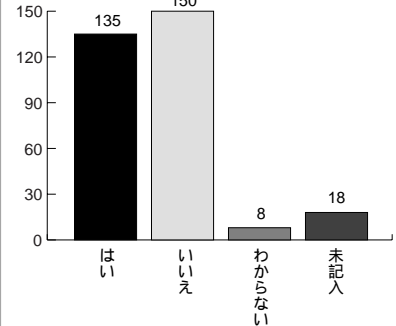

# 森林組合アンケート集計結果

組合まつりにご来場の皆様に、アンケートにご協力頂きました。集計の結果、組合や山林への意識や将来への課題など様々な情報が見えてきました。

Q. あなたの年齢を教えてください。

Q. お住まいを教えてください。

Q. あなたは組合員ですか。

Q. 組合まつりを何で知りましたか。

Q. これまで何回組合まつりにご参加いただきましたか。

Q. 催しで何に興味がありますか。