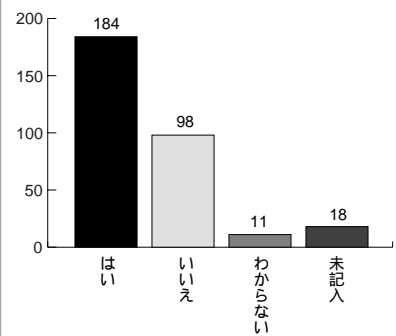

Q. 今後とも森林組合を利用したいと考えていますか。