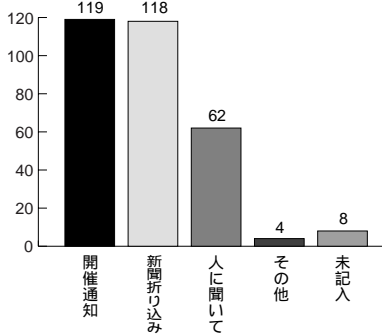

ウッドバーニング

丸太積み競争

丸太切り競争

大抽選会

GPS・GIS

開催に当たってアンケートを実施しましたが、「毎年楽しみにしている」「続けてほしい」といった意見や感想をいただき大変励みになりました。このほか、森林組合や組合まつりについて、たくさんのご提案やご意見をいただきました。寄せられた貴重なご意見は、次回の開催や組合の業務に活かし、森林・林業の発展や活性化に努めてまいります。

# 森林組合アンケート集計結果

組合まつりにご来場の皆様に、アンケートにご協力頂きました。集計の結果、組合や山林への意識や将来への課題など様々な情報が見えてきました。

Q. あなたの年齢を教えてください。

Q. お住まいを教えてください。

Q. あなたは組合員ですか。

Q. 組合まつりを何で知りましたか。

Q. これまで何回組合まつりにご参加いただきましたか。

Q. 催しで何に興味がありますか。

Q. スギ林や雑木林などの森林を所有していますか。

Q. 誰が森林の管理(手入れ)をしていますか。

Q. 今後とも森林組合を利用したいと考えていますか。

Q. 将来、所有山林をどのようにしたいと思いますか。(複数回答)

アンケートへのご協力  
ありがとうございました