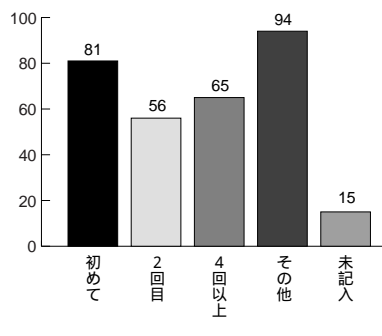

ウッドバーニング

丸太積み競争

丸太切り競争

大抽選会

GPS・GIS

開催に当たってアンケートを実施しましたが、「毎年楽しみにしている」「続けてほしい」といった意見や感想をいただき大変励みになりました。このほか、森林組合や組合まつりについて、たくさんのご提案やご意見をいただきました。寄せられた貴重なご意見は、次回の開催や組合の業務に活かし、森林・林業の発展や活性化に努めてまいります。

# 森林組合アンケート集計結果

組合まつりにご来場の皆様に、アンケートにご協力頂きました。集計の結果、組合や山林への意識や将来への課題など様々な情報が見えてきました。

Q. あなたの年齢を教えてください。

Q. お住まいを教えてください。

Q. あなたは組合員ですか。

Q. 組合まつりを何で知りましたか。

Q. これまで何回組合まつりにご参加いただきましたか。

Q. 催しで何に興味がありますか。

Q. スギ林や雑木林などの森林を所有していますか。

Q. 誰が森林の管理(手入れ)をしていますか。

Q. 今後とも森林組合を利用したいと考えていますか。

Q. 将来、所有山林をどのようにしたいと思いますか。(複数回答)

アンケートへのご協力  
ありがとうございました