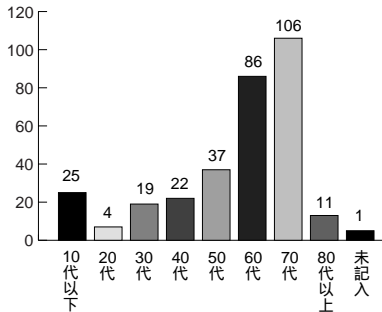

ウッドバーニング

丸太積み競争

丸太切り競争

大抽選会

GPS・GIS

開催に当たってアンケートを実施しましたが、「毎年楽しみにしている」「続けてほしい」といった意見や感想をいただき大変励みになりました。このほか、森林組合や組合まつりについて、たくさんのご提案やご意見をいただきました。寄せられた貴重なご意見は、次回の開催や組合の業務に活かし、森林・林業の発展や活性化に努めてまいります。

# 森林組合アンケート集計結果

組合まつりにご来場の皆様に、アンケートにご協力頂きました。集計の結果、組合や山林への意識や将来への課題など様々な情報が見えてきました。

Q. あなたの年齢を教えてください。

Q. お住まいを教えてください。

Q. あなたは組合員ですか。

Q. 組合まつりを何で知りましたか。

Q. これまで何回組合まつりにご参加いただきましたか。

Q. 催しで何に興味がありますか。