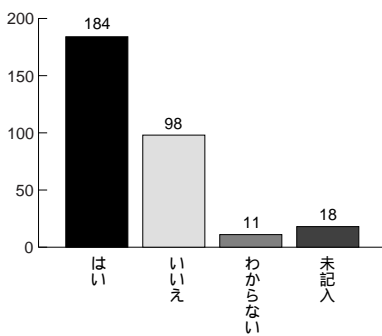

ウッドバーニング

丸太積み競争

丸太切り競争

大抽選会

GPS・GIS

開催に当たってアンケートを実施しましたが、「毎年楽しみにしている」「続けてほしい」といった意見や感想をいただき大変励みになりました。このほか、森林組合や組合まつりについて、たくさんのご提案やご意見をいただきました。寄せられた貴重なご意見は、次回の開催や組合の業務に活かし、森林・林業の発展や活性化に努めてまいります。

# 森林組合アンケート集計結果

組合まつりにご来場の皆様に、アンケートにご協力頂きました。集計の結果、組合や山林への意識や将来への課題など様々な情報が見えてきました。

Q. あなたの年齢を教えてください。

Q. お住まいを教えてください。

Q. あなたは組合員ですか。

Q. 組合まつりを何で知りましたか。

Q. これまで何回組合まつりにご参加いただきましたか。

Q. 催しで何に興味がありますか。

Q. スギ林や雑木林などの森林を所有していますか。

Q. 誰が森林の管理(手入れ)をしていますか。

Q. 今後とも森林組合を利用したいと考えていますか。

Q. 将来、所有山林をどのようにしたいと思いますか。(複数回答)

アンケートへのご協力  
ありがとうございました