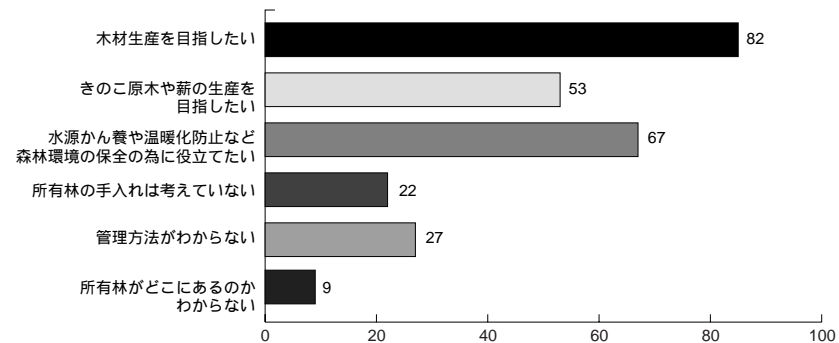

# 森林組合アンケート集計結果

組合まつりにご来場の皆様に、アンケートにご協力頂きました。集計の結果、組合や山林への意識や将来への課題など様々な情報が見えてきました。

Q. あなたの年齢を教えてください。

Q. お住まいを教えてください。

Q. あなたは組合員ですか。

Q. 組合まつりを何で知りましたか。

Q. これまで何回組合まつりにご参加いただきましたか。

Q. 催しで何に興味がありますか。

Q. スギ林や雑木林などの森林を所有していますか。

Q. 誰が森林の管理(手入れ)をしていますか。

Q. 今後とも森林組合を利用したいと考えていますか。

Q. 将来、所有山林をどのようにしたいと思いますか。(複数回答)

アンケートへのご協力  
ありがとうございました