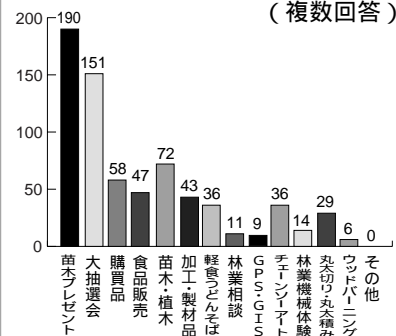

ウッドバーニング

丸太積み競争

丸太切り競争

大抽選会

GPS・GIS

開催に当たってアンケートを実施しましたが、「毎年楽しみにしている」「続けてほしい」といった意見や感想をいただき大変励みになりました。このほか、森林組合や組合まつりについて、たくさんのご提案やご意見をいただきました。寄せられた貴重なご意見は、次回の開催や組合の業務に活かし、森林・林業の発展や活性化に努めてまいります。

# 森林組合アンケート集計結果

組合まつりにご来場の皆様に、アンケートにご協力頂きました。集計の結果、組合や山林への意識や将来への課題など様々な情報が見えてきました。

Q. あなたの年齢を教えてください。

Q. お住まいを教えてください。

Q. あなたは組合員ですか。

Q. 組合まつりを何で知りましたか。

Q. これまで何回組合まつりにご参加いただきましたか。

Q. 催しで何に興味がありますか。

Q. スギ林や雑木林などの森林を所有していますか。

Q. 誰が森林の管理(手入れ)をしていますか。

Q. 今後とも森林組合を利用したいと考えていますか。

Q. 将来、所有山林をどのようにしたいと思いますか。(複数回答)

アンケートへのご協力  
ありがとうございました