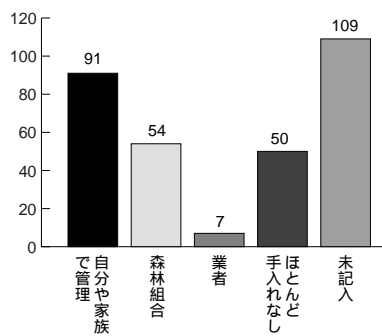

ウッドバーニング

丸太積み競争

丸太切り競争

大抽選会

GPS・GIS

開催に当たってアンケートを実施しましたが、「毎年楽しみにしている」「続けてほしい」といった意見や感想をいただき大変励みになりました。このほか、森林組合や組合まつりについて、たくさんのご提案やご意見をいただきました。寄せられた貴重なご意見は、次回の開催や組合の業務に活かし、森林・林業の発展や活性化に努めてまいります。

# 森林組合アンケート集計結果

組合まつりにご来場の皆様に、アンケートにご協力頂きました。集計の結果、組合や山林への意識や将来への課題など様々な情報が見えてきました。

Q. あなたの年齢を教えてください。

Q. お住まいを教えてください。

Q. あなたは組合員ですか。

Q. 組合まつりを何で知りましたか。

Q. これまで何回組合まつりにご参加いただきましたか。

Q. 催しで何に興味がありますか。

Q. スギ林や雑木林などの森林を所有していますか。

Q. 誰が森林の管理(手入れ)をしていますか。

Q. 今後とも森林組合を利用したいと考えていますか。

Q. 将来、所有山林をどのようにしたいと思いますか。(複数回答)

アンケートへのご協力  
ありがとうございました