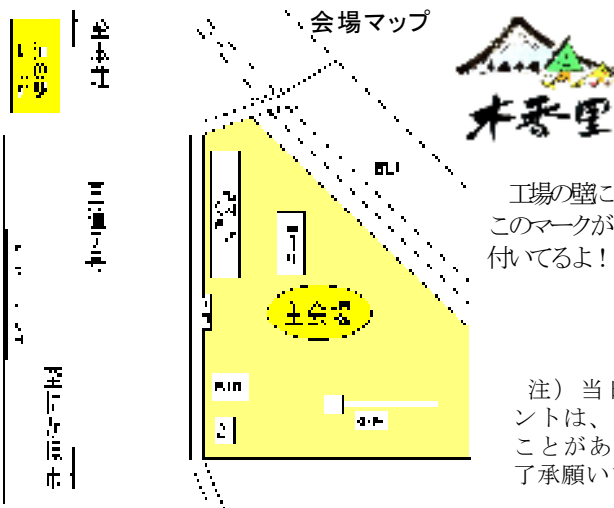

## うどん・そばコーナー

うどん・そば、ポップコーン、フランクフルト  
チェリトスなどの軽食コーナーをご利用ください。  
お子さんもご一緒にどうぞ!

試食コーナーもあるよ!

本荘由利森林組合

TEL: 0184-24-4141

工場の壁  
このマークが  
付いてるよ!

注) 当日の各種イ  
ベントは、急に変更す  
ることがありますので  
ご了承願います。